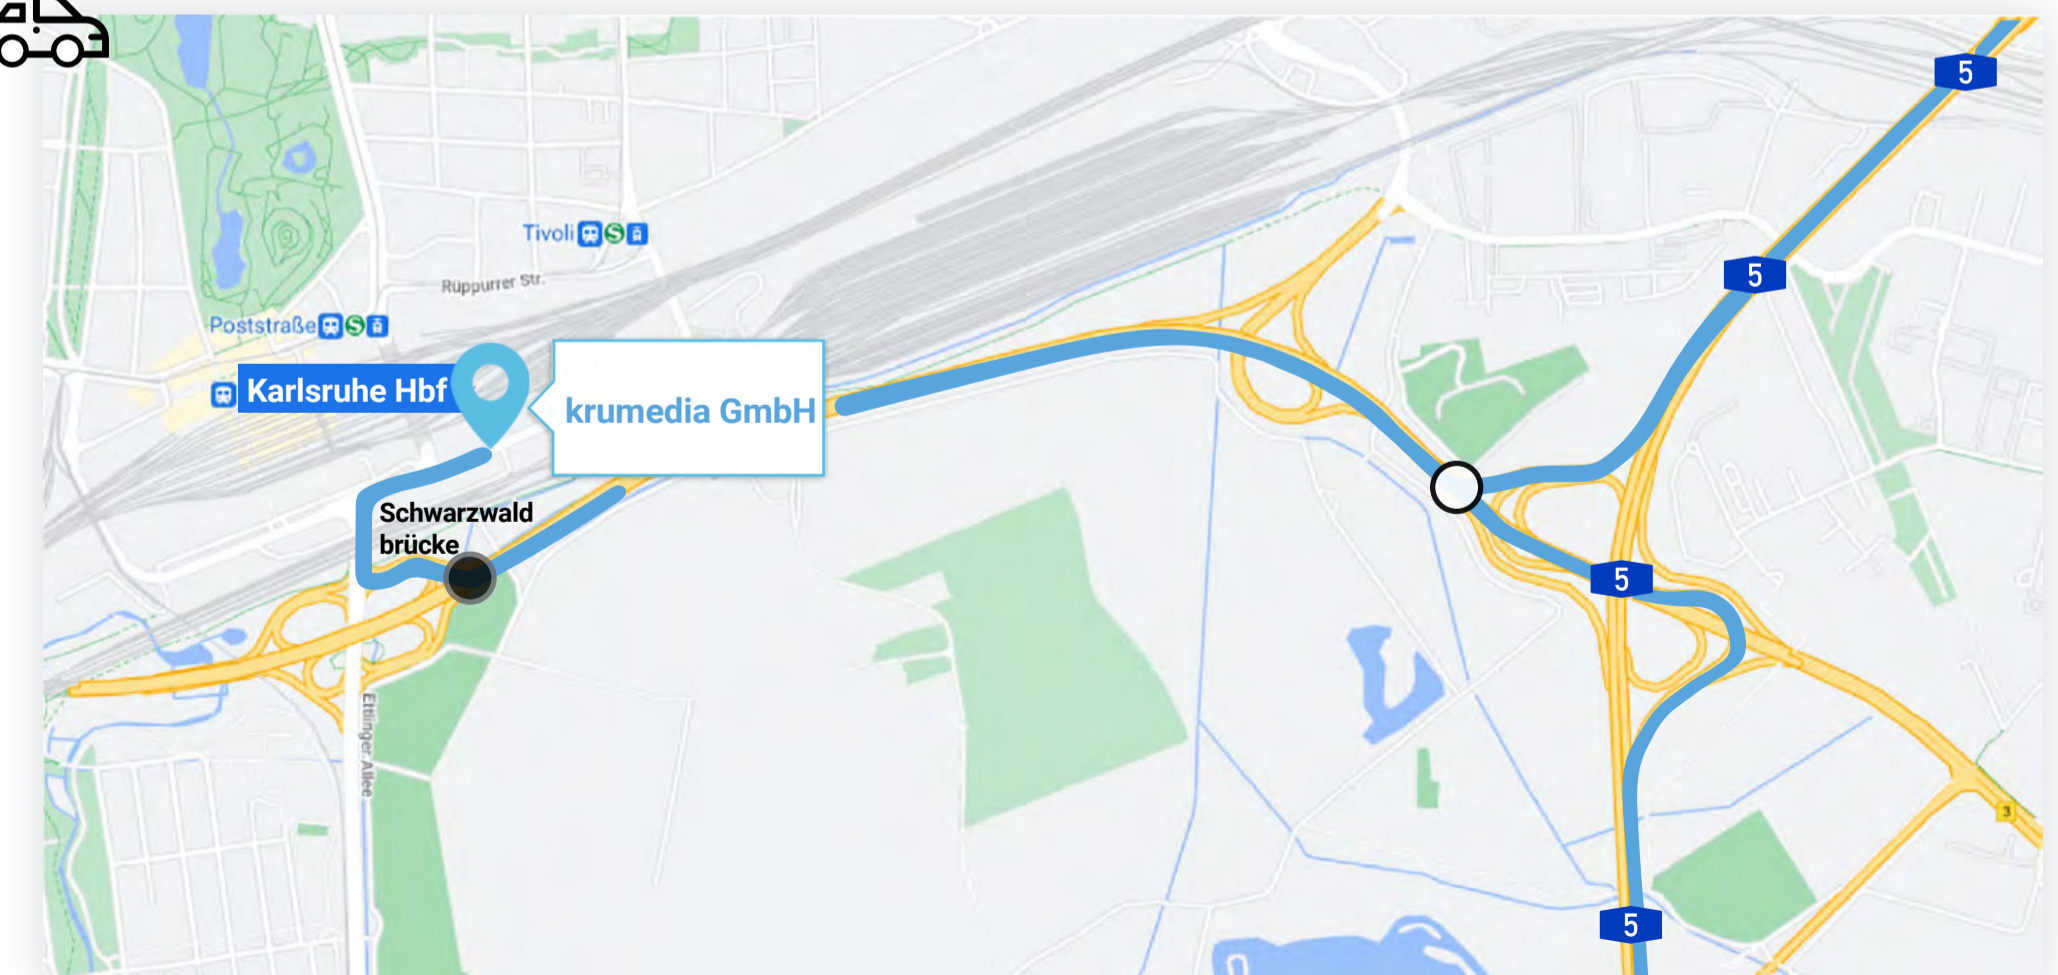

ANFAHRTSPLAN

krumedia GmbH

Fußweg vom Hauptbahnhof Karlsruhe:

Südausgang | 450m (7min) Fußweg

- Bahnhofsplatz überqueren **60m**
- links abbiegen zu „Hinterm Hauptbahnhof“ **290m**
- Ampelkreuzung an „Ettlinger Straße“ überqueren und Fautenbruchstraße folgen **100m**
- Ziel auf der linken Seite

Anreise mit dem PKW über A5:

- Ausfahrt Karlsruhe-Mitte/Rheinhafen nehmen **2,5km**
- Ausfahrt KA-Zentrum/Kongresszentrum/ Hauptbahnhof nehmen
- Über Schwarzwaldbrücke fahren
- Rechts abbiegen auf Ettlinger Straße und geradeaus in Fautenbruchstraße fahren **450m**
- Ziel auf der linken Seite

Parken:

Bitte benutzen Sie die ausgewiesenen krumedia Stellplätze im hinteren linken Teil der Tiefgarage. Sollten Sie eine Lademöglichkeit für Ihr Auto benötigen, reservieren wir Ihnen gerne nach Voranmeldung einen Stellplatz mit Ladesäule.

krumedia GmbH
Fautenbruchstraße 46
5.0G
DE - 76137 Karlsruhe
Tel.: +49 721 989918-0
www.krumedia.com