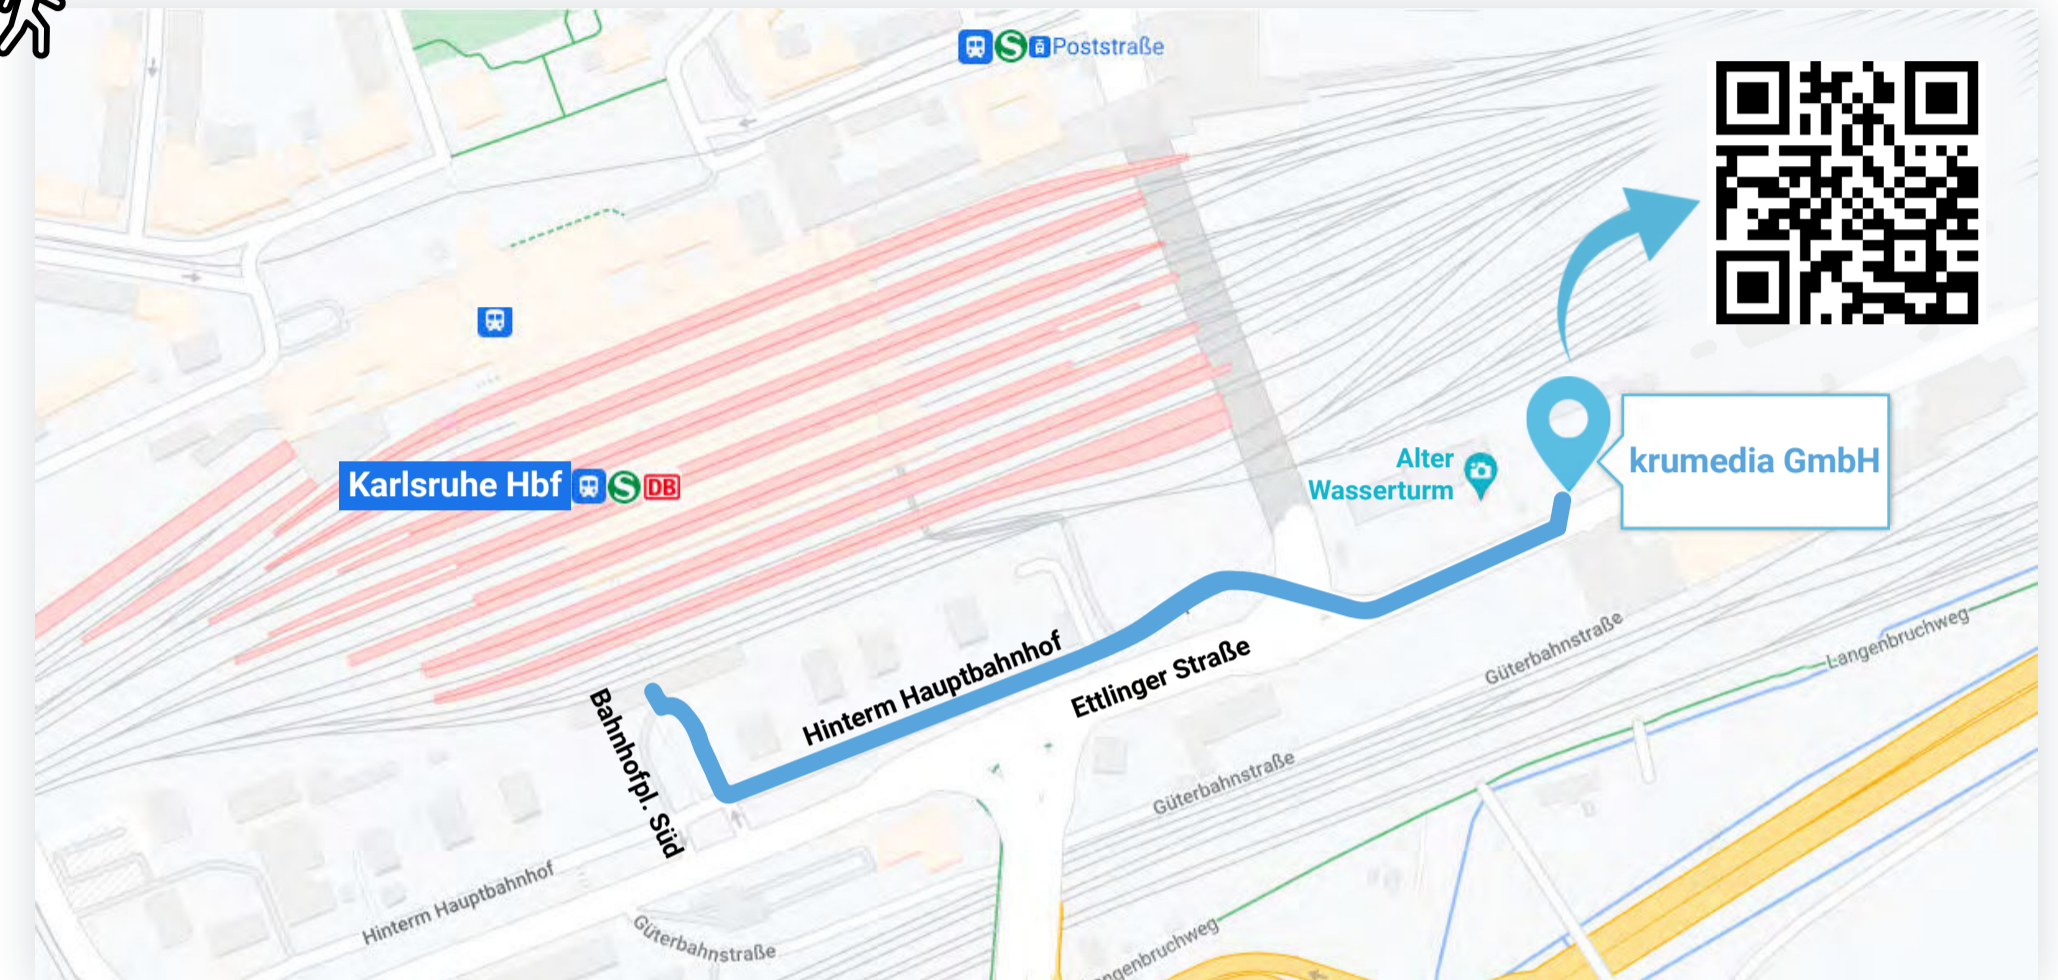

ANFAHRTSPLAN

krumedia GmbH

Fußweg vom Hauptbahnhof Karlsruhe:

Südausgang | 450m (7min) Fußweg

- Bahnhofsplatz überqueren **60m**
- links abbiegen zu „Hinterm Hauptbahnhof“ **290m**
- Ampelkreuzung an „Ettlinger Straße“ überqueren und Fautenbruchstraße folgen **100m**
- Ziel auf der linken Seite

Anreise mit dem PKW über A5:

- Ausfahrt Karlsruhe-Mitte/Rheinhafen nehmen **2,5km**
- Ausfahrt KA-Zentrum/Kongresszentrum/ Hauptbahnhof nehmen
- Über Schwarzwaldbrücke fahren
- Rechts abbiegen auf Ettlinger Straße und geradeaus in Fautenbruchstraße fahren **450m**
- Ziel auf der linken Seite

Parken:

Bitte benutzen Sie die ausgewiesenen krumedia Stellplätze im hinteren linken Teil der Tiefgarage. Sollten Sie eine Lademöglichkeit für Ihr Auto benötigen, reservieren wir Ihnen gerne nach Voranmeldung einen Stellplatz mit Ladesäule.

krumedia GmbH
Fautenbruchstraße 46
5.0G
DE - 76137 Karlsruhe
Tel.: +49 721 989918-0
www.krumedia.com